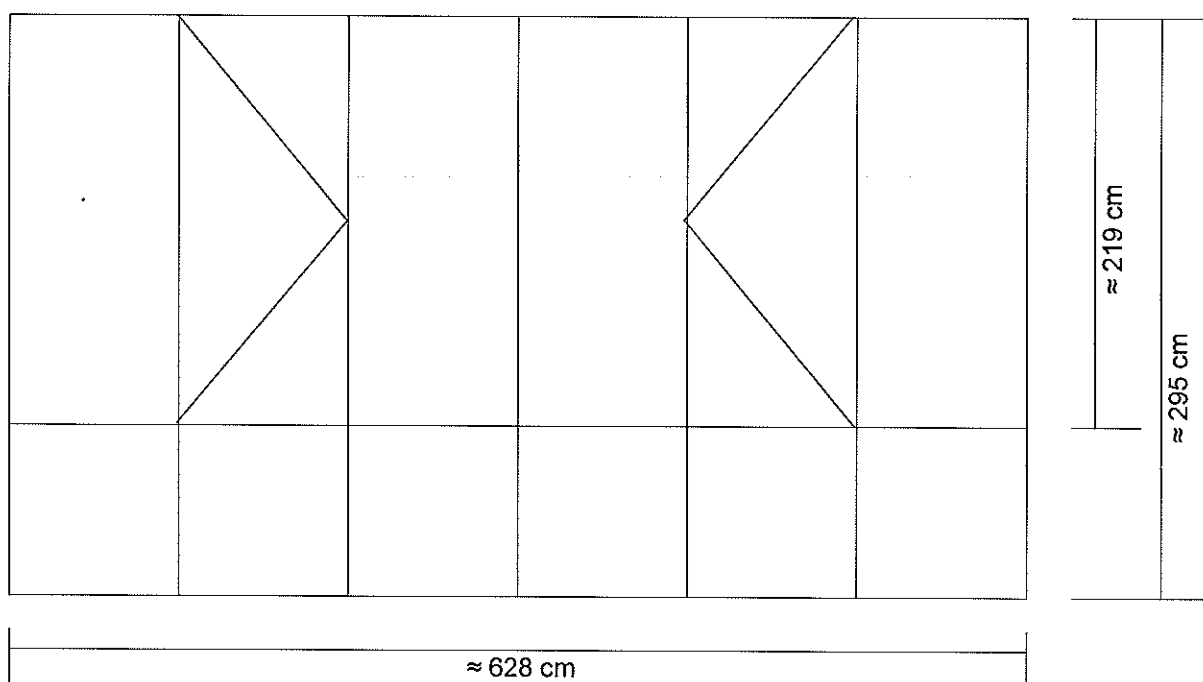

NACZELNIK
Wydziału Zamówień Publicznych
Biura Finansów
Komendy Głównej Policji
Jarosław WYŻGOWSKI

Arkusz1
SZKIC OKIEN

Podział okien dla otworów okiennych 628cm x 219 cm – 17 szt.

Podział okien dla otworów okiennych 628 cm x 295 cm – 2 szt.

Otwory okienne w piwnicy
115 cm x 34 cm

Uwaga:

Zgodnie z "ZAKRESEM RZECZOWYM ROBÓT" wymiary okien sprawdzić w naturze.